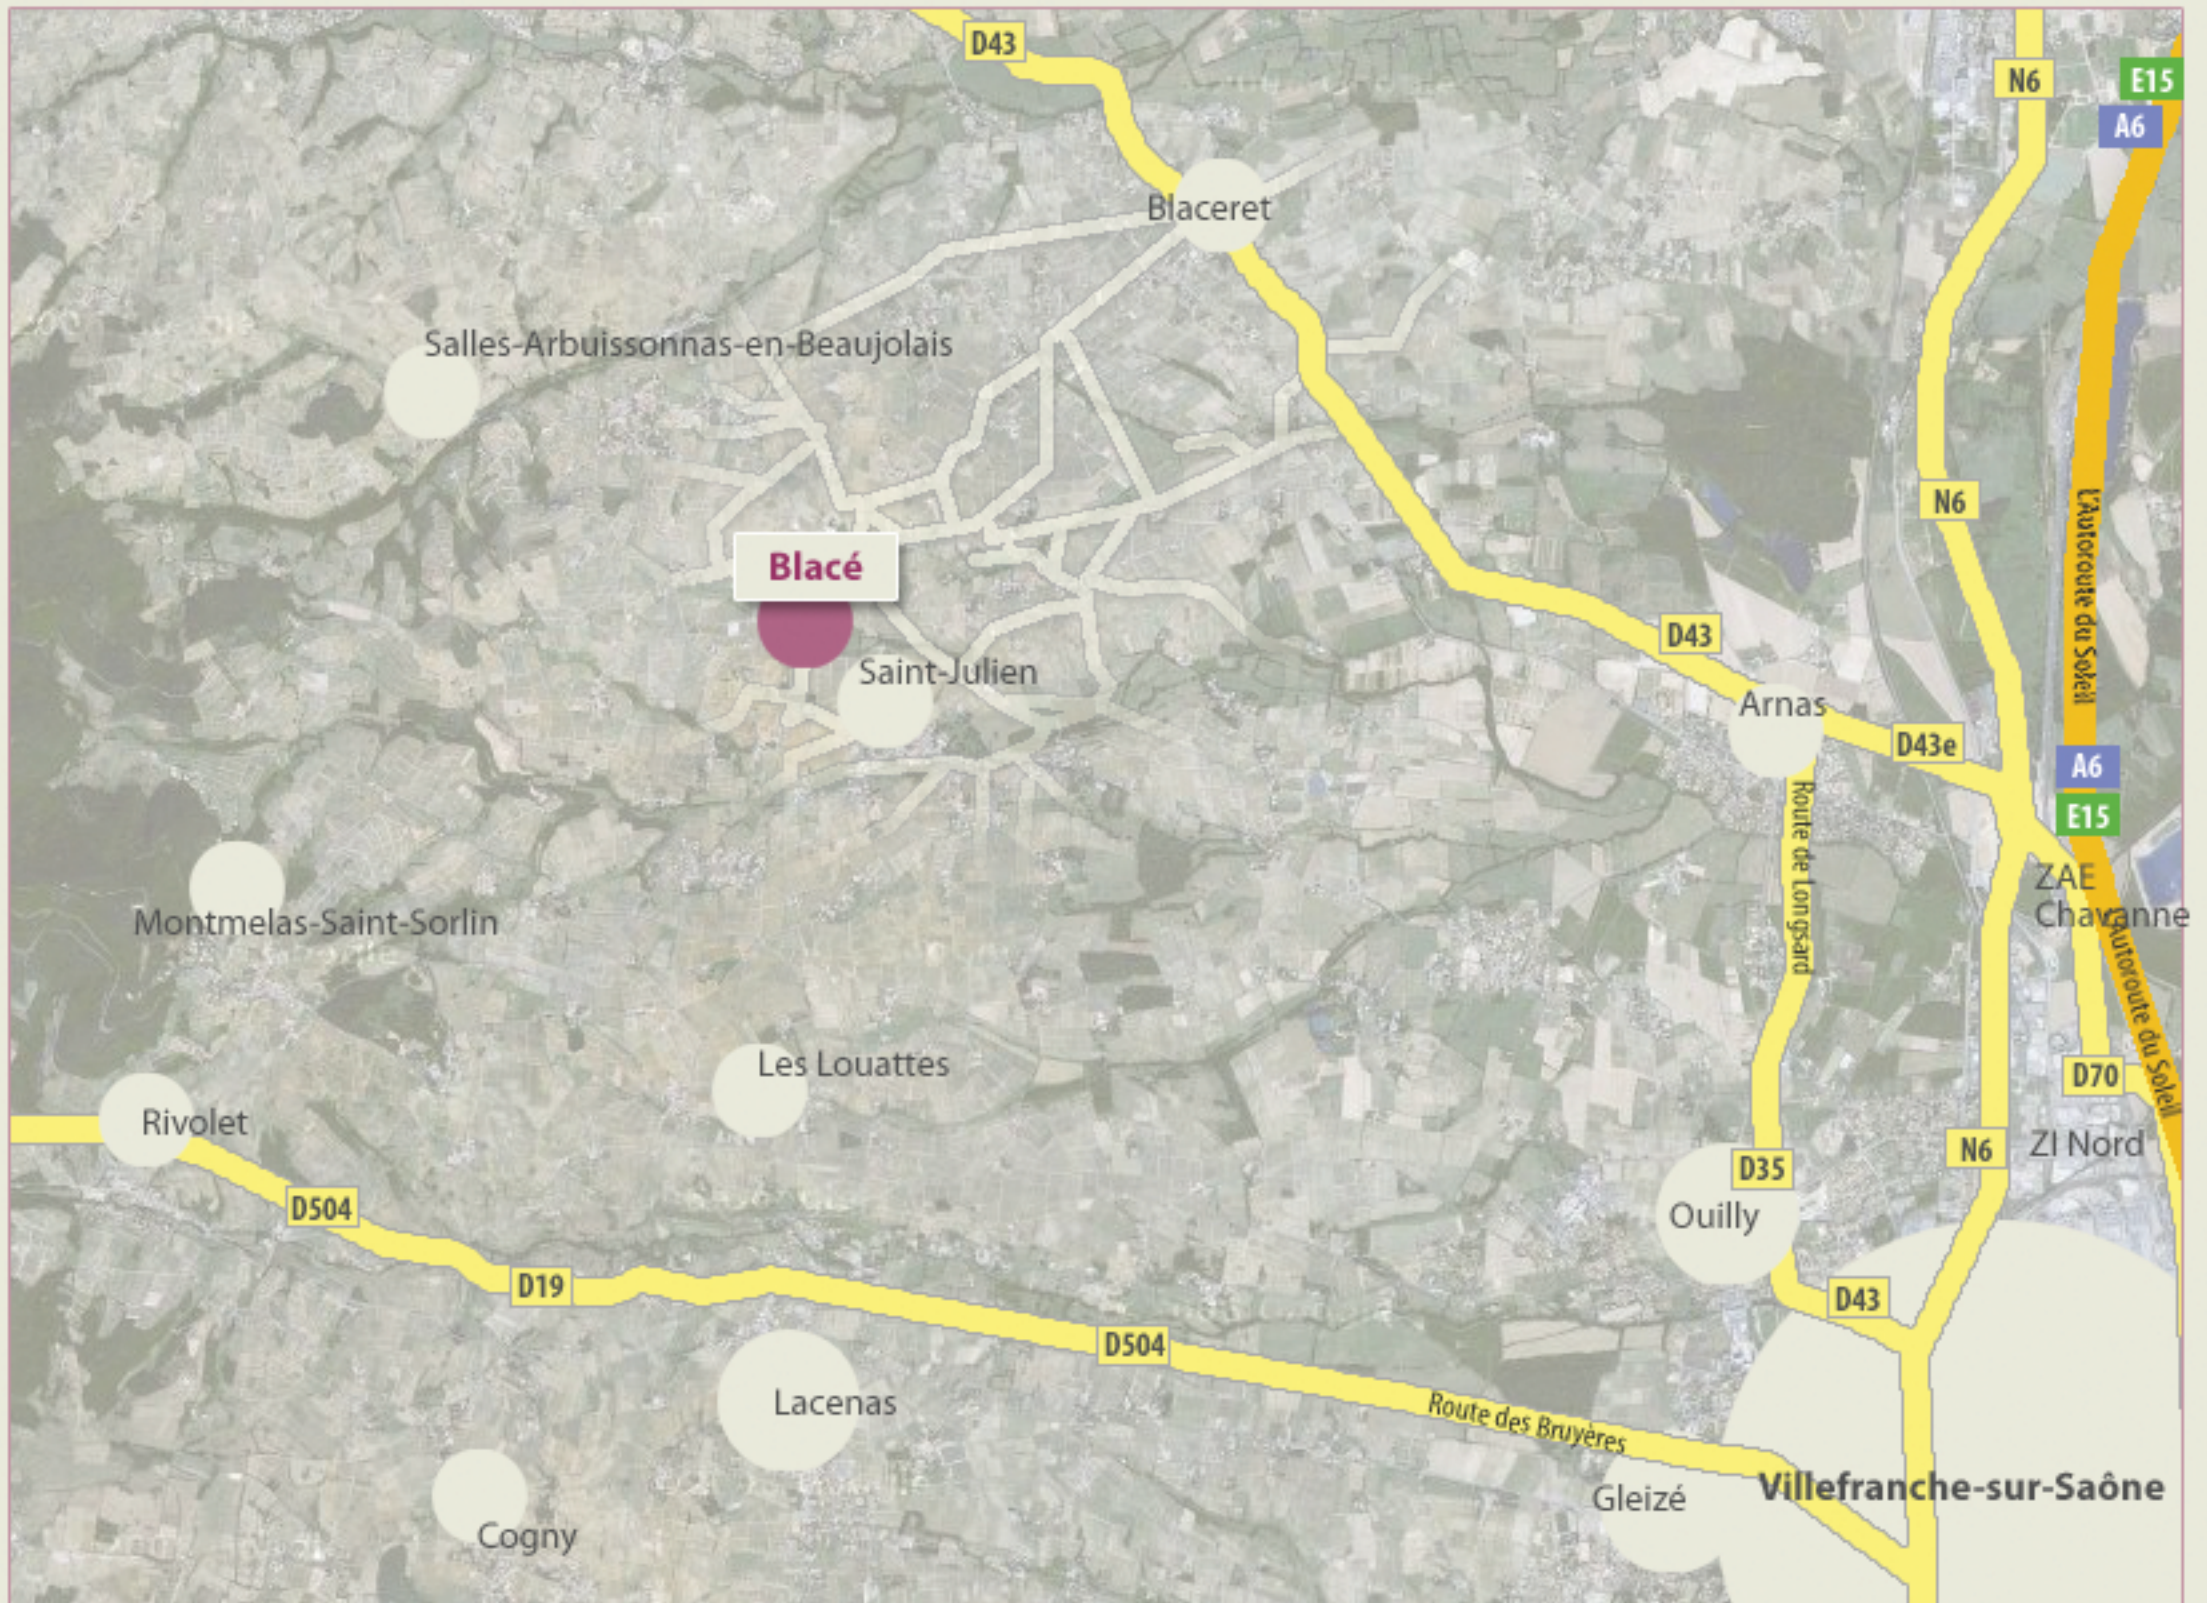

Bienvenue sur le site de la **Mairie de Blacé** en Pays Beaujolais

Pour venir à **Blacé** :

Par la route : à quelques kilomètres de l'autoroute A6 sortie « **Villefranche Nord** », en direction de Saint-Julien.

Par le train : gare TGV de Macon-Loché à 30 km - accessible en voiture ou par navette autocar ou gare TGV Lyon Part-Dieu à 40 km

Par avion : aéroport Lyon Saint Exupéry à 70 km.